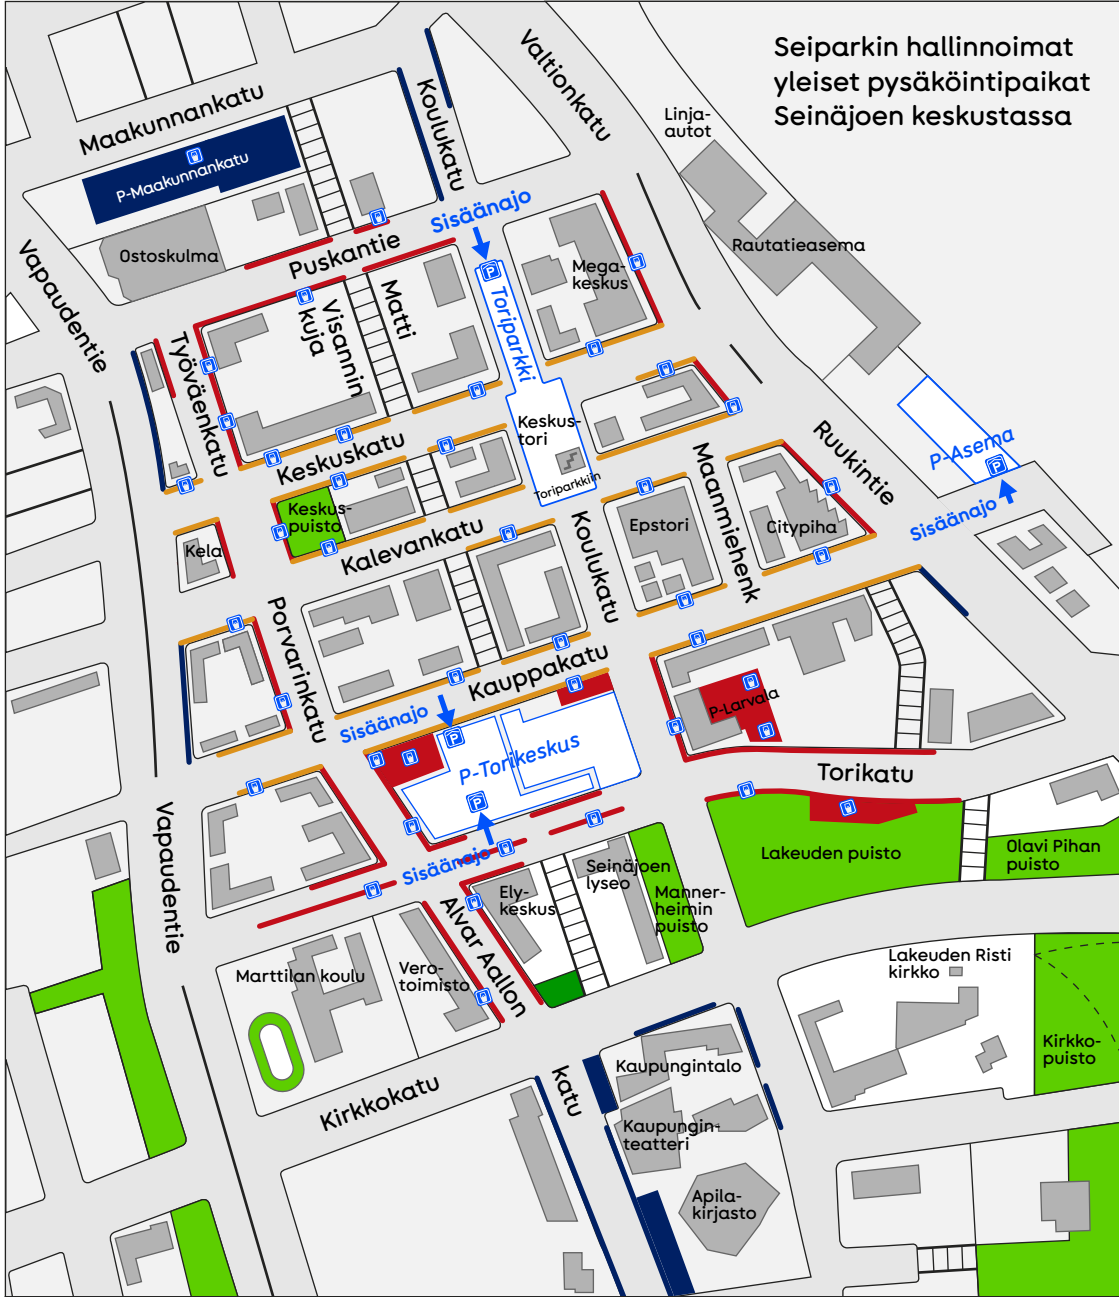

Seiparkin hallinnoimat yleiset pysäköintipaikat Seinäjoen keskustassa

- Aikarajoitukset (pysäköintikiekkko)
- Maksullinen
- Maksullinen max. 4 h
- Toriparkki ja P-Torikeskus

- Lippuautomaatti
- Pysäköintitalo

Kartta on ohjeellinen, tarkista rajoitukset liikennemerkistä.