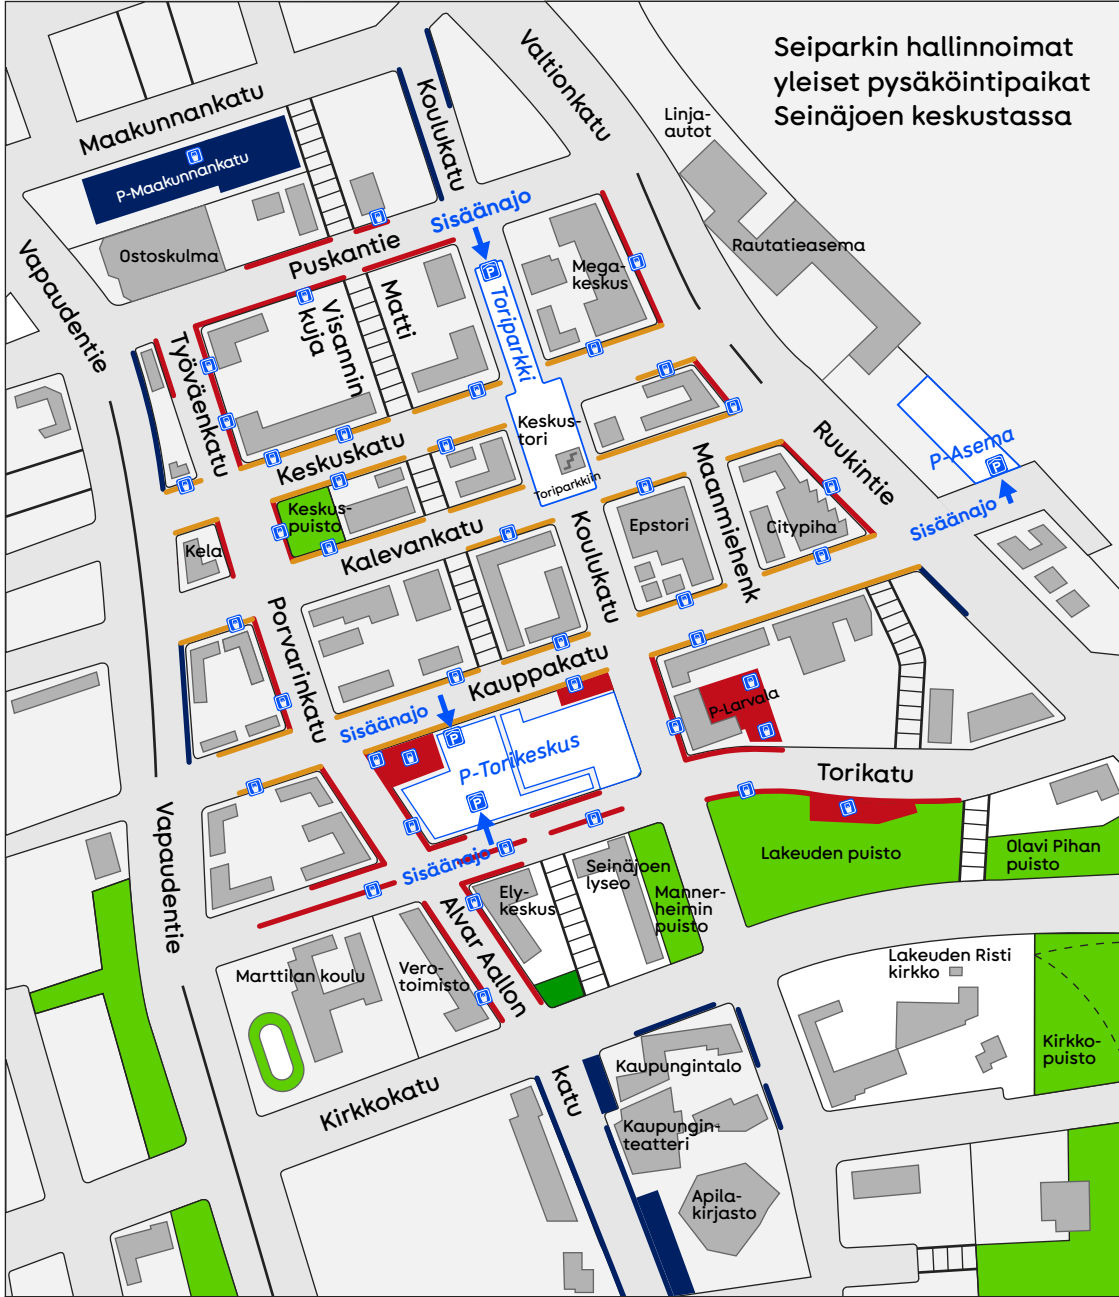

Seiparkin hallinnoimat yleiset pysäköintipaikat Seinäjoen keskustassa

- Aikarajoitukset (pysäköintikiekkko)
- Maksullinen
- Maksullinen max. 4 h
- Toriparkki ja P-Torikeskus

- Lippuautomaatti
- Pysäköintitalo

Kartta on ohjeellinen, tarkista rajoitukset liikennemerkistä.