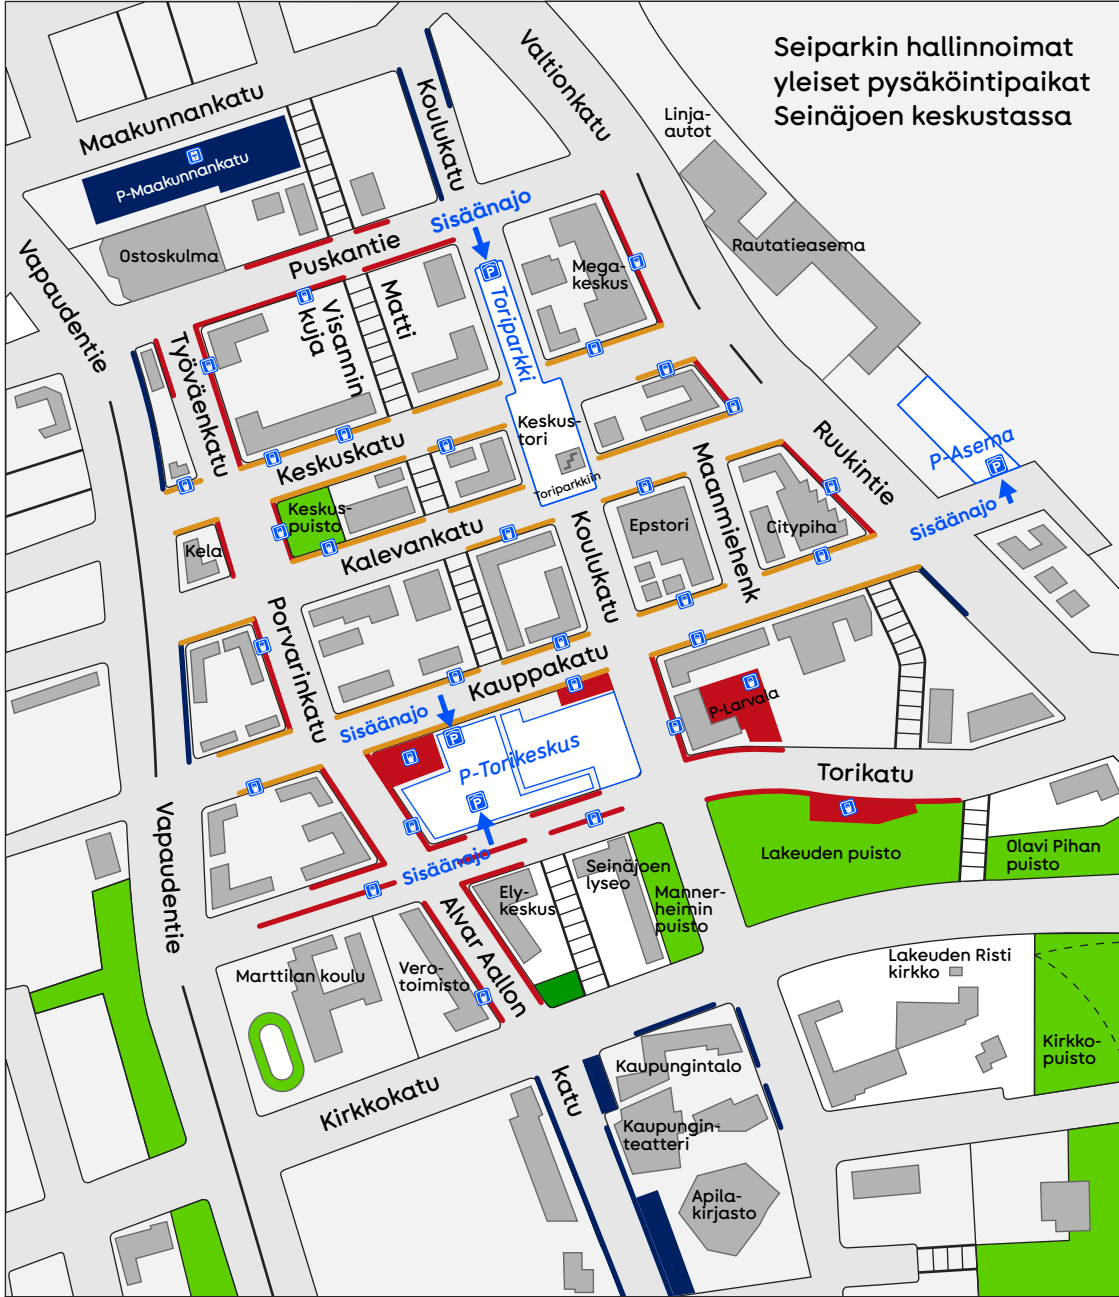

Seiparkin hallinnoimat yleiset pysäköintipaikat Seinäjoen keskustassa

-  Aikarajoitukset (pysäköintikieikko)
-  Maksullinen
-  Maksullinen max. 4 h
-  Toriparkki ja P-Torikeskus

-  Pysäköintikieikko
-  Lippuautomaatti
-  Pysäköintitalo

SEIPARK

Kartta on ohjeellinen, tarkista rajoitukset liikennemerkistä.